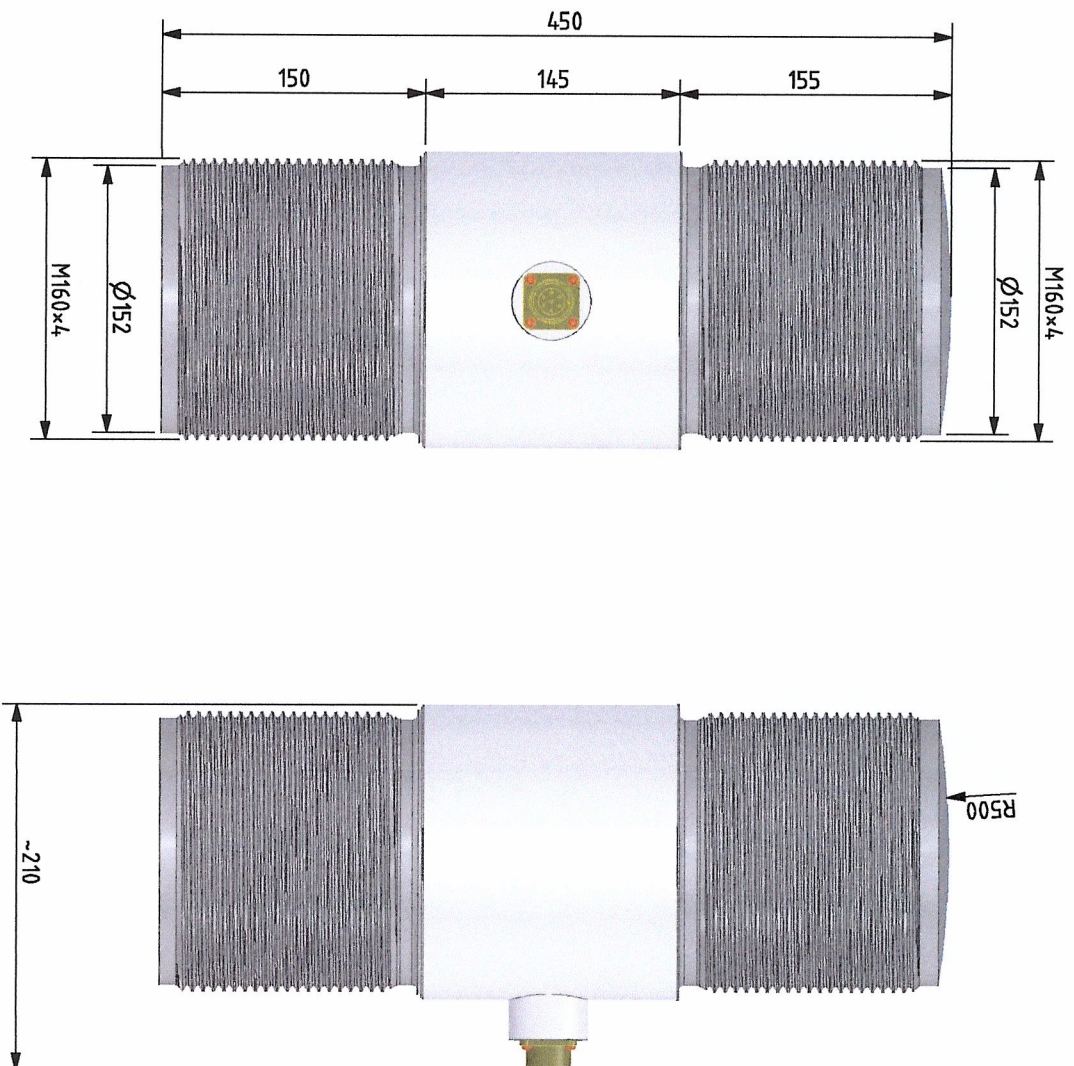

CLT 400+

MIL-5015 7 poles
male connector

SCALE 1:4 DATE 01/07/14

Nordisk Transducer Teknik
<http://www.ntt.dk>
tlf. +45 98581 444 ntt@ntt.dk